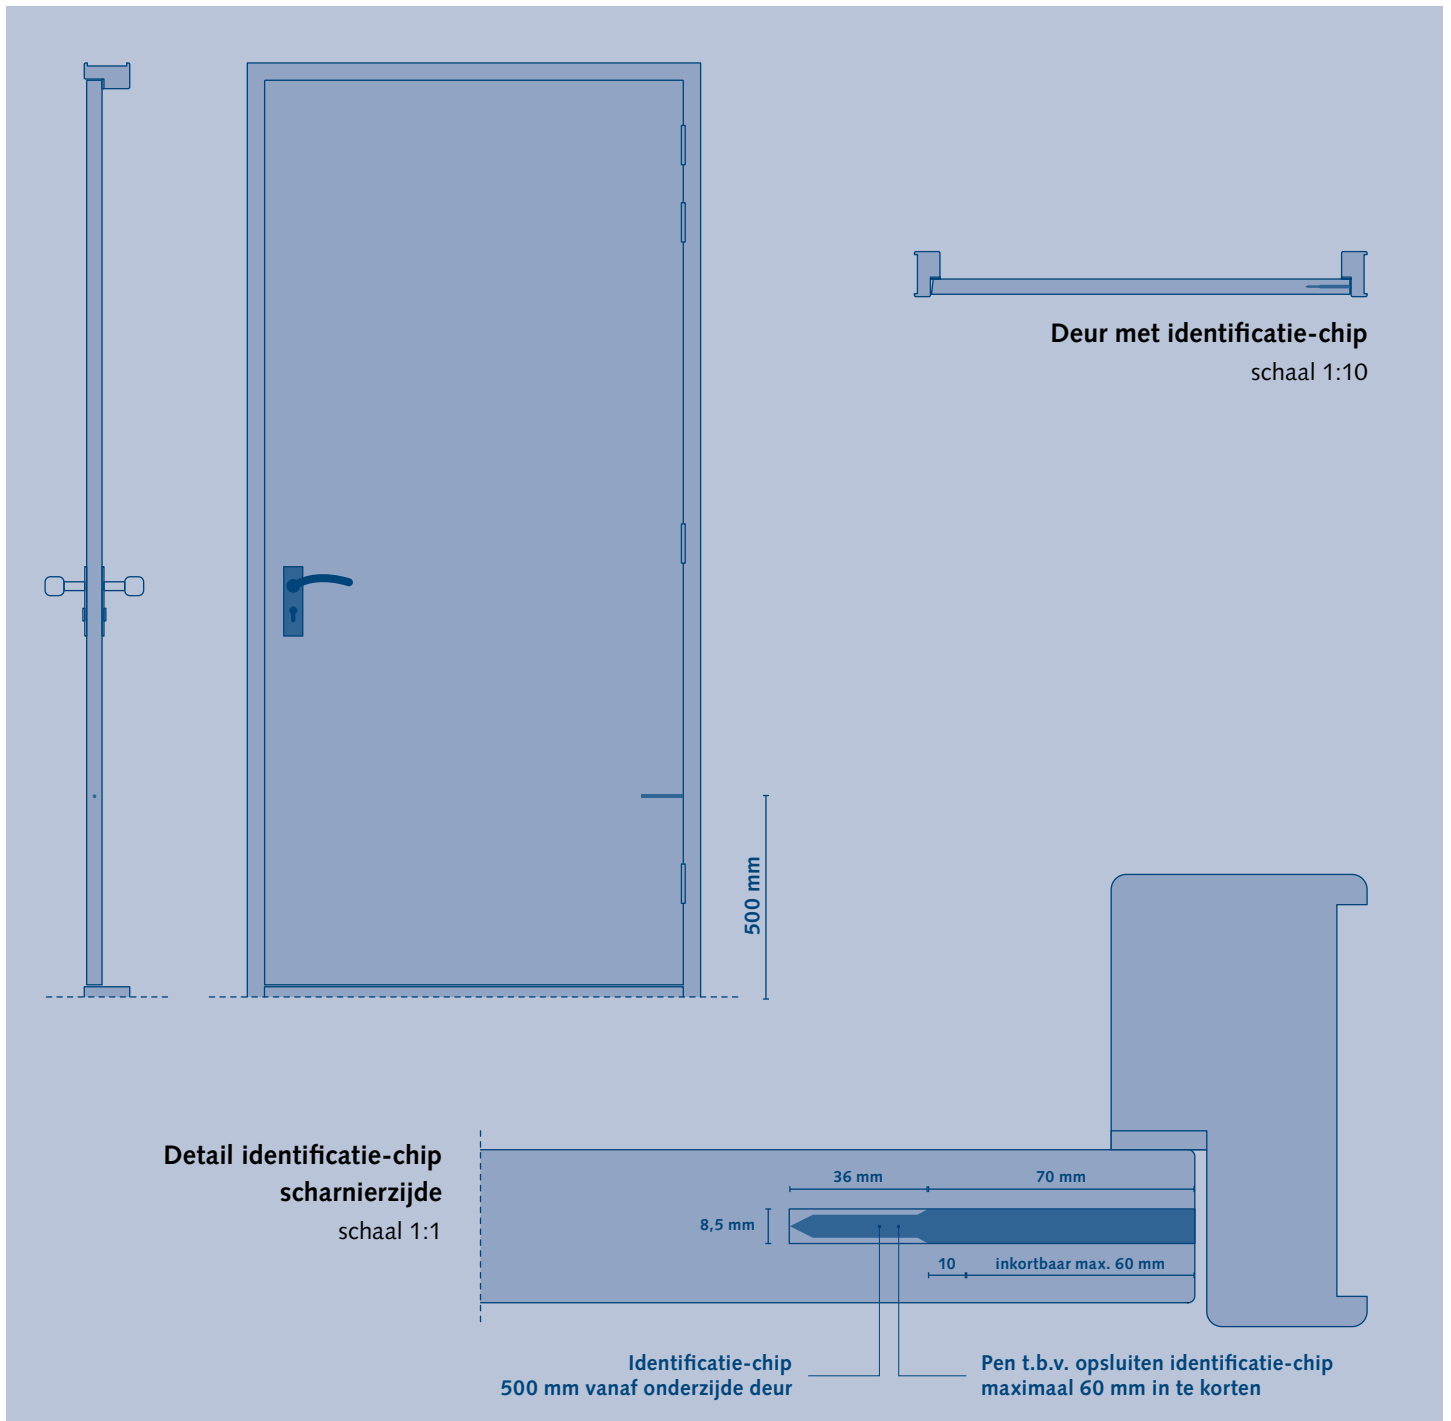

# Mill Panel identificatie-chip

Rev. september 2014

**Mill**  **Panel**

wood panel technology

Eerste industrieweg 7  
5451 GV Mill  
the Netherlands

t 0031 - 485 - 44 24 40  
f 0031 - 485 - 31 12 82  
e [info@millpanel.com](mailto:info@millpanel.com)  
i [www.millpanel.com](http://www.millpanel.com)